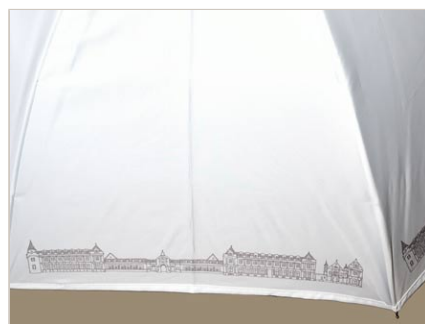

Parapluie de ville GOLF

Pluie, soleil, vous apprécierez ce parapluie de ville de fabrication européenne qui est unique par son originalité avec le dessin de la façade du Cnam, sa grandeur qui vous protégera entièrement et son manche canne en bois brun.

Parapluie de fabrication européenne à ouverture automatique

Couleur blanc, dessin façade gris et logo rouge

Diamètre : 110 cm

Matières : Polyester pongé, structure en fibre de verre

Manche canne en bois brun