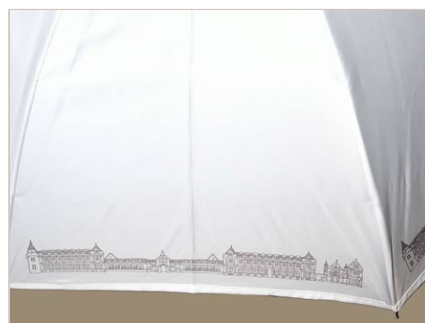

## Parapluie de ville GOLF

Pluie, soleil, vous apprécierez ce parapluie de ville de fabrication européenne qui est unique par son originalité avec le dessin de la façade du Cnam, sa grandeur qui vous protégera entièrement et son manche canne en bois brun.

Parapluie de fabrication européenne à ouverture automatique

Couleur blanc, dessin façade gris et logo rouge

Diamètre : 110 cm

Matières : Polyester pongé, structure en fibre de verre

Manche canne en bois brun